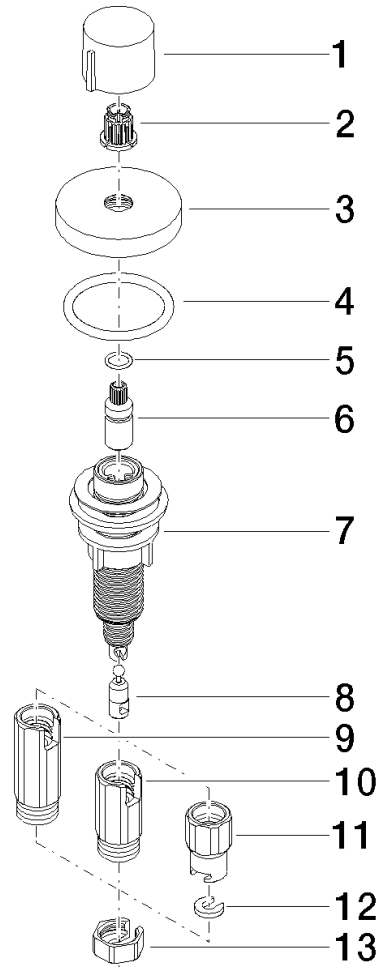

10 710 970

- commande pour un bac
- avec adaptateur pour câble Bowden

S'adapte aux gammes suivantes: ELIO, ENO, MEM, META SQUARE, SYNC, TARA et TARA ULTRA

S'adapte aux gammes suivantes : ELIO, MEM, TARA, TARA ULTRA, META SQUARE

	Platine	10 710 970-08
	Chrome	10 710 970-00
	Platine brossé	10 710 970-06
	Laiton (Or 23cts)	10 710 970-09
	Dark Chrome	10 710 970-19
	Laiton brossé (Or 23cts)	10 710 970-28
	Noir mat	10 710 970-33
	Champagne brossé (Or 22cts)	10 710 970-46
	Champagne (Or 22cts)	10 710 970-47
	Chrome brossé	10 710 970-93
	Dark Platinum brossé	10 710 970-99

10 710 970

mm [inches]

10 710 970

Les pièces pour les autres finitions peuvent être trouvées ici : Chrome

Liste des pièces de rechange

N°	Article Numéro	Désignation	Fréquence de montage	Délai de livraison
1	09 20 97 030-08	poignée	1	40
2	90 12 12 002 00 90	douille d'enclenchement	1	2
3	09 27 87 006-08	rosace	1	40
4	90 14 10 043 00 90	joint	1	2
5	09 14 10 042 90	joint	1	2
6	09 29 06 087-08	tige	1	-
La pièce de rechange ne peut plus être commandée, veuillez commander l'article de remplacement				
7	04 30 01 029 00 90	adaptateur	1	2
8	09 24 03 175 90	adaptateur	1	2
9	09 11 10 073-07	raccord	1	30
10	09 11 10 074-07	raccord	1	30
11	09 11 10 079-07	raccord	1	30
12	09 30 11 087 90	rondelle	1	2
13	09 23 30 024-07	écrou	1	30