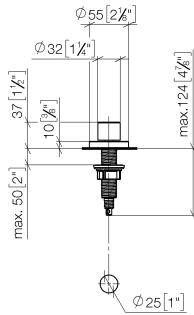

10 710 970

- commande pour un bac
- avec adaptateur pour câble Bowden

S'adapte aux gammes suivantes: ELIO, ENO, MEM, META SQUARE, SYNC, TARA et TARA ULTRA

S'adapte aux gammes suivantes : ELIO, MEM, TARA, TARA ULTRA, META SQUARE

	Platine	10 710 970-08
	Chrome	10 710 970-00
	Platine brossé	10 710 970-06
	Laiton (Or 23cts)	10 710 970-09
	Dark Chrome	10 710 970-19
	Laiton brossé (Or 23cts)	10 710 970-28
	Noir mat	10 710 970-33
	Champagne brossé (Or 22cts)	10 710 970-46
	Champagne (Or 22cts)	10 710 970-47
	Chrome brossé	10 710 970-93
	Dark Platinum brossé	10 710 970-99

10 710 970

mm [inches]

10 710 970

Les pièces pour les autres finitions peuvent être trouvées ici : Chrome

Liste des pièces de rechange

N°	Article Numéro	Désignation	Fréquence de montage	Délai de livraison
1	09 20 97 030-08	poignée	1	40
2	90 12 12 002 00 90	douille d'enclenchement	1	2
3	09 27 87 006-08	rosace	1	40
4	90 14 10 043 00 90	joint	1	2
5	09 14 10 042 90	joint	1	2
6	09 29 06 087-08	tige	1	-
La pièce de rechange ne peut plus être commandée, veuillez commander l'article de remplacement				
7	04 30 01 029 00 90	adaptateur	1	2
8	09 24 03 175 90	adaptateur	1	2
9	09 11 10 073-07	raccord	1	30
10	09 11 10 074-07	raccord	1	30
11	09 11 10 079-07	raccord	1	30
12	09 30 11 087 90	rondelle	1	2
13	09 23 30 024-07	écrou	1	30